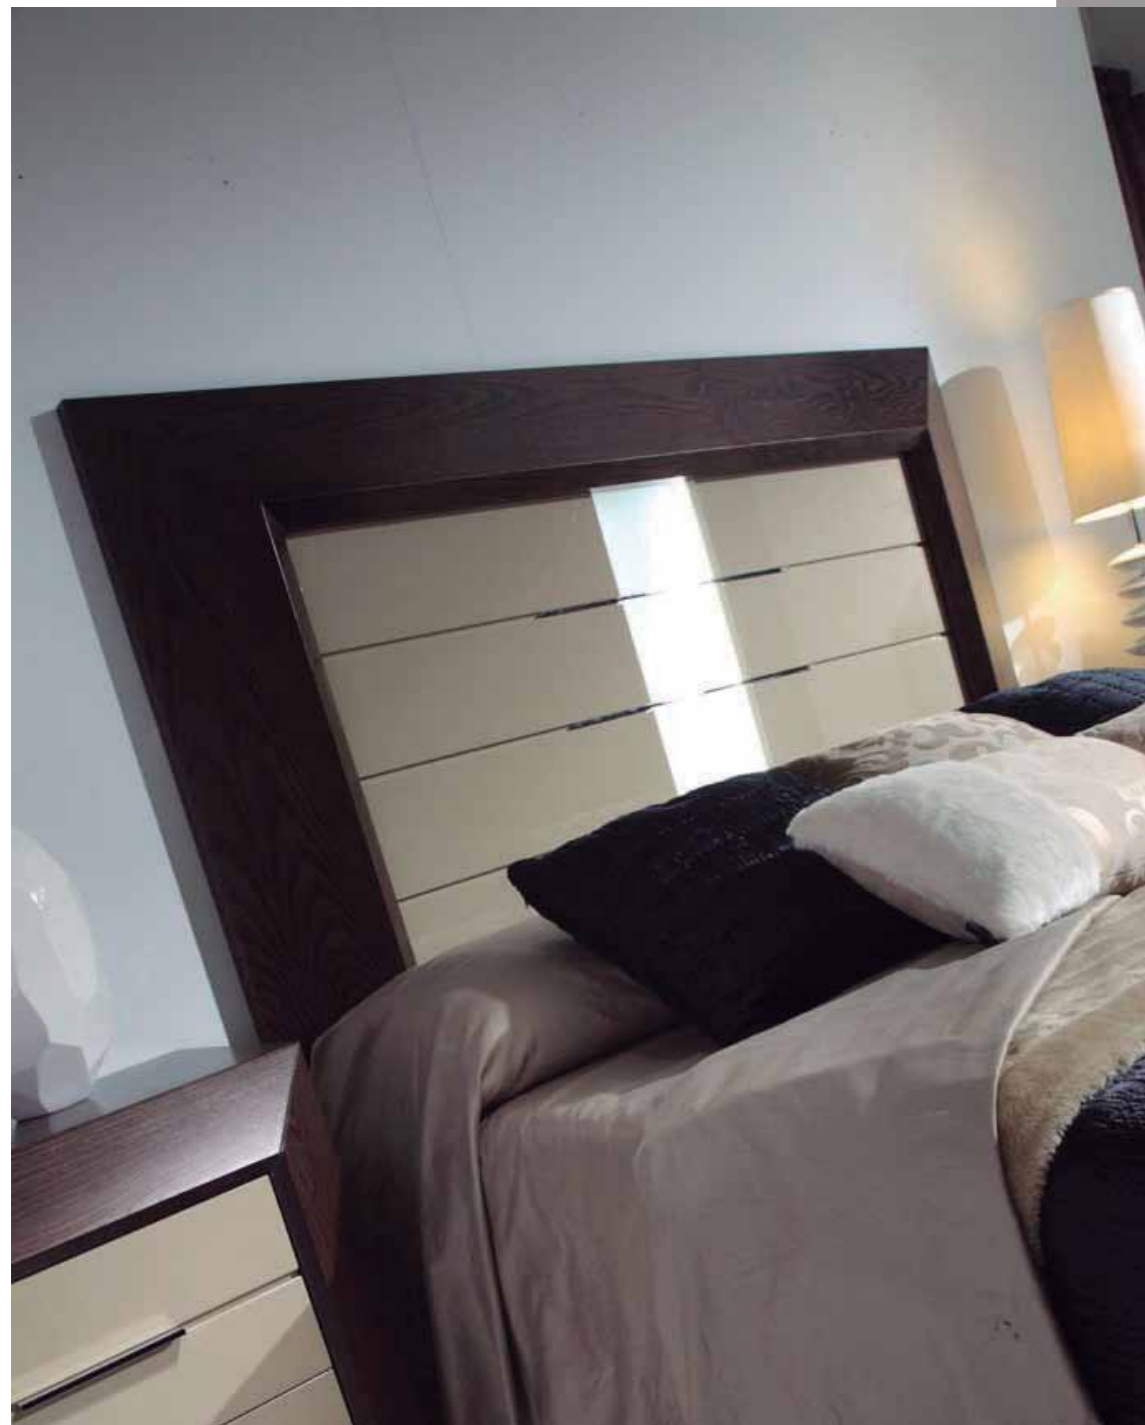

BROADWAY

dormitorios

Color nogal-3 / moka
Cabecero ref. 11110-50C

Color nogal-3 / moka
Cabecero ref. 11114-50C

Color nogal-I / beige
Cabecero ref. 11111-50C

Cómoda 4/C ref. 11123
Marco con luna ref. 11122

Color nogal-2 / cobalto
Cabecero ref. 11112-50C

Color nogal-3 / blanco
Cabecero ref. 11110-50C