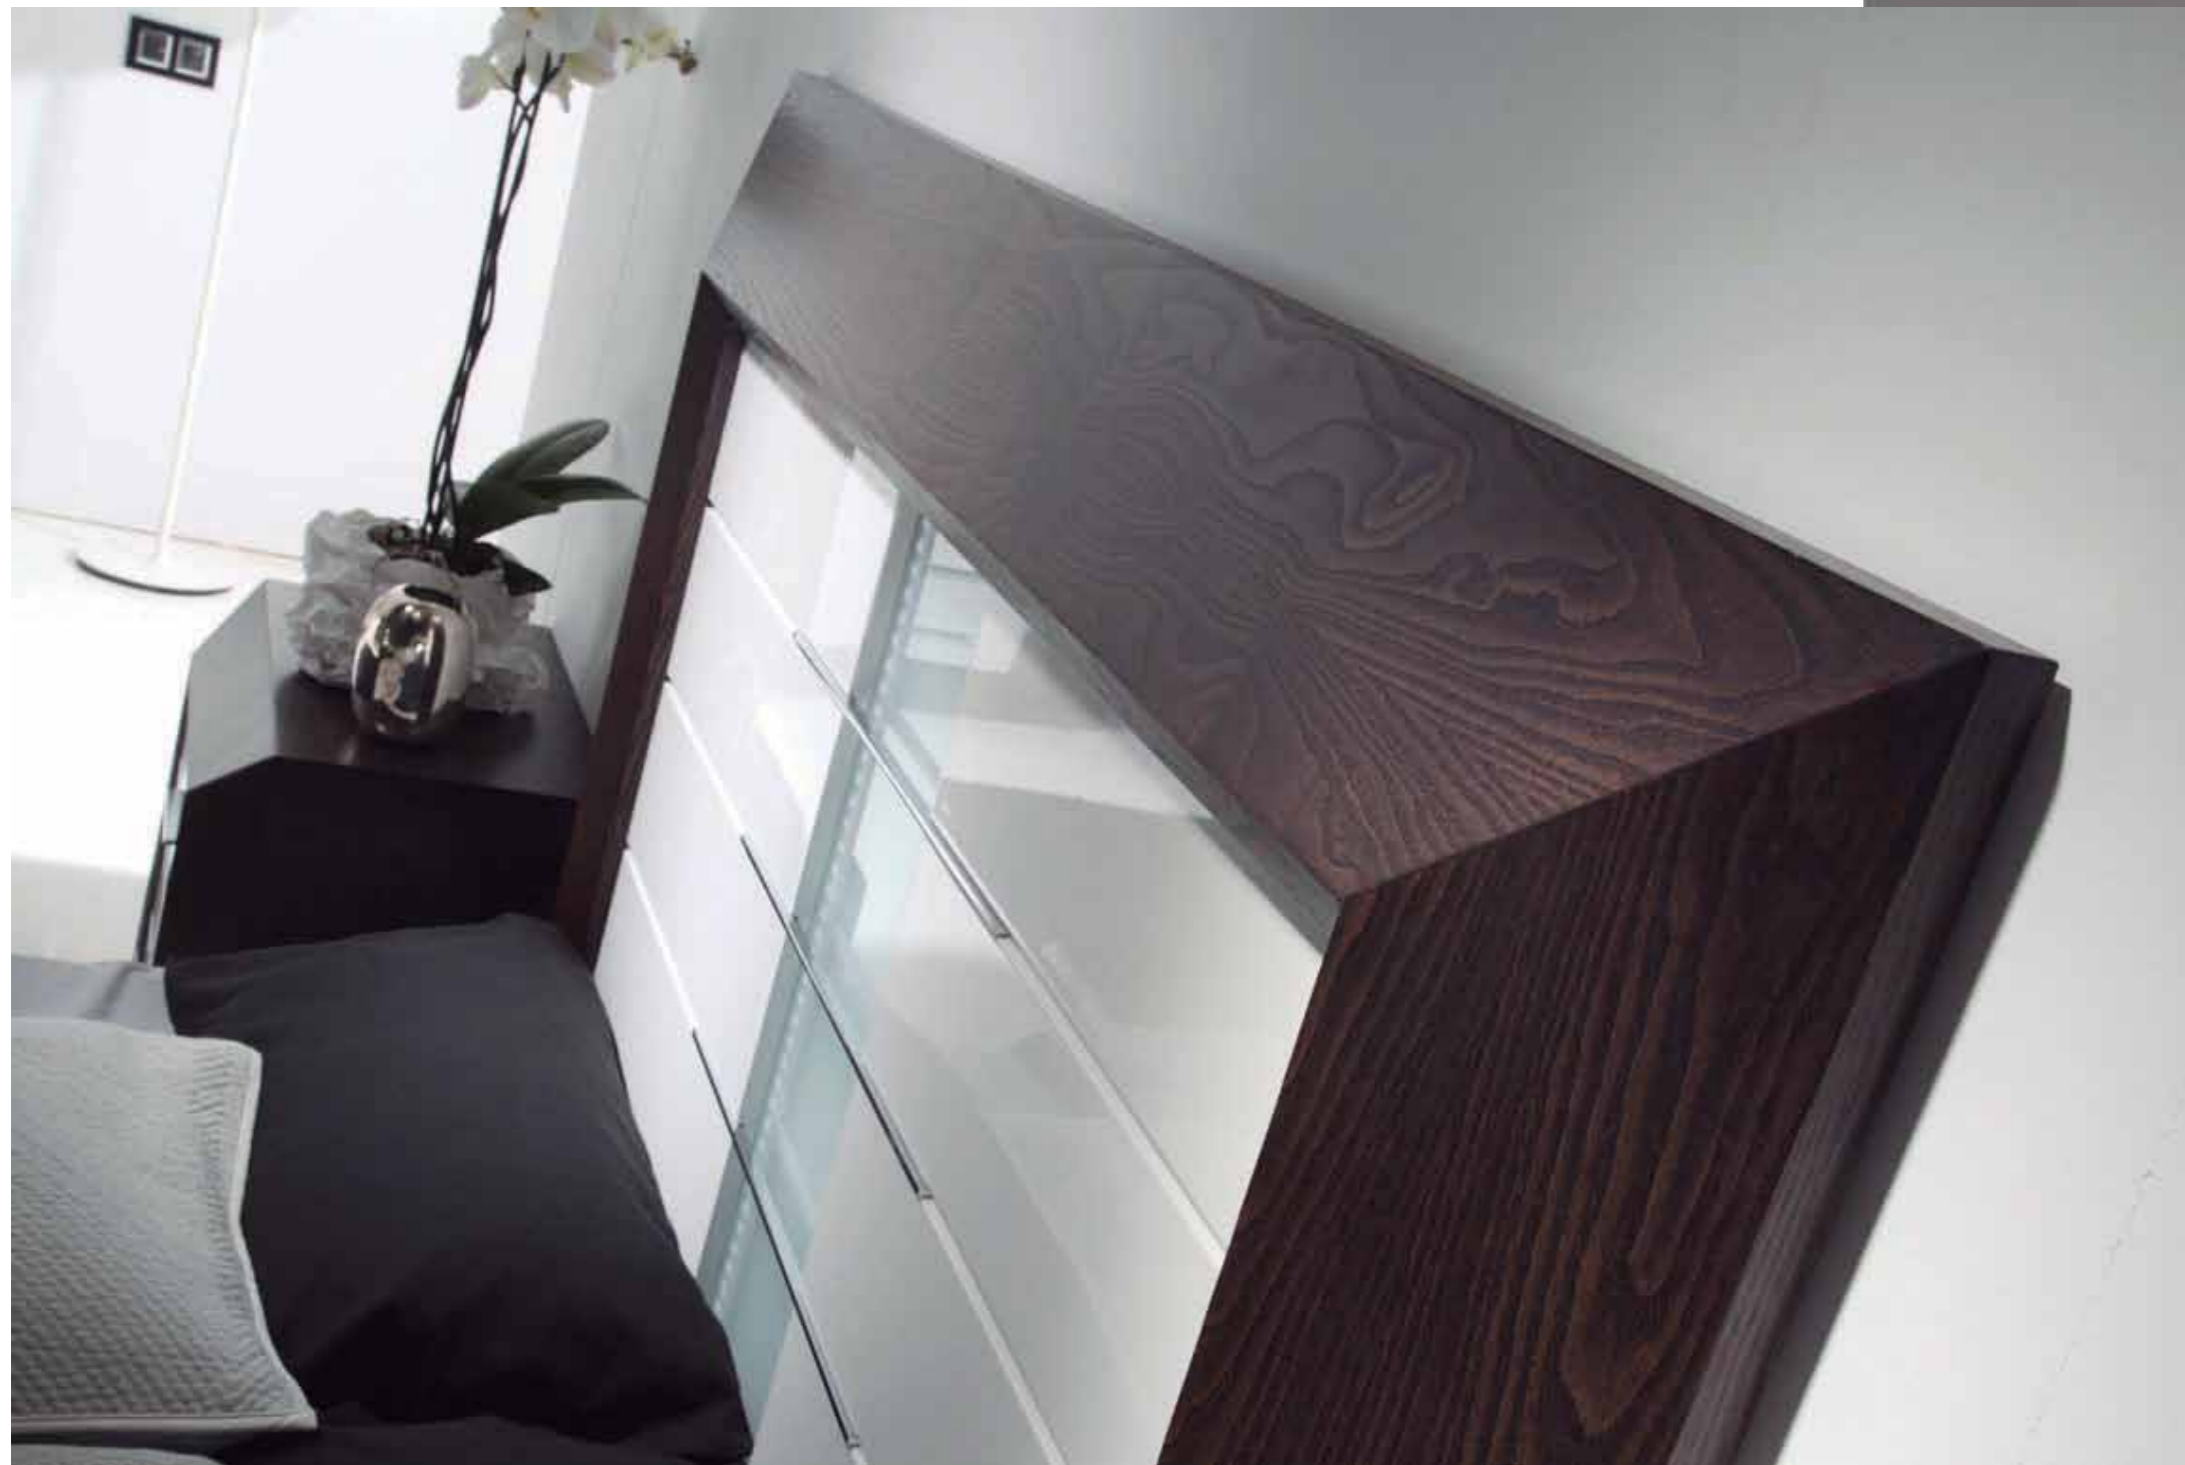

BROADWAY

dormitorios

Color nogal-3 / moka
Cabecero ref. 11110-50C

Color nogal-3 / moka
Cabecero ref. 11114-50C

Color nogal-I / beige
Cabecero ref. 11111-50C

Cómoda 4/C ref. 11123
Marco con luna ref. 11122

Color nogal-2 / cobalto
Cabecero ref. 11112-50C

Color nogal-3 / blanco
Cabecero ref. 11110-50C